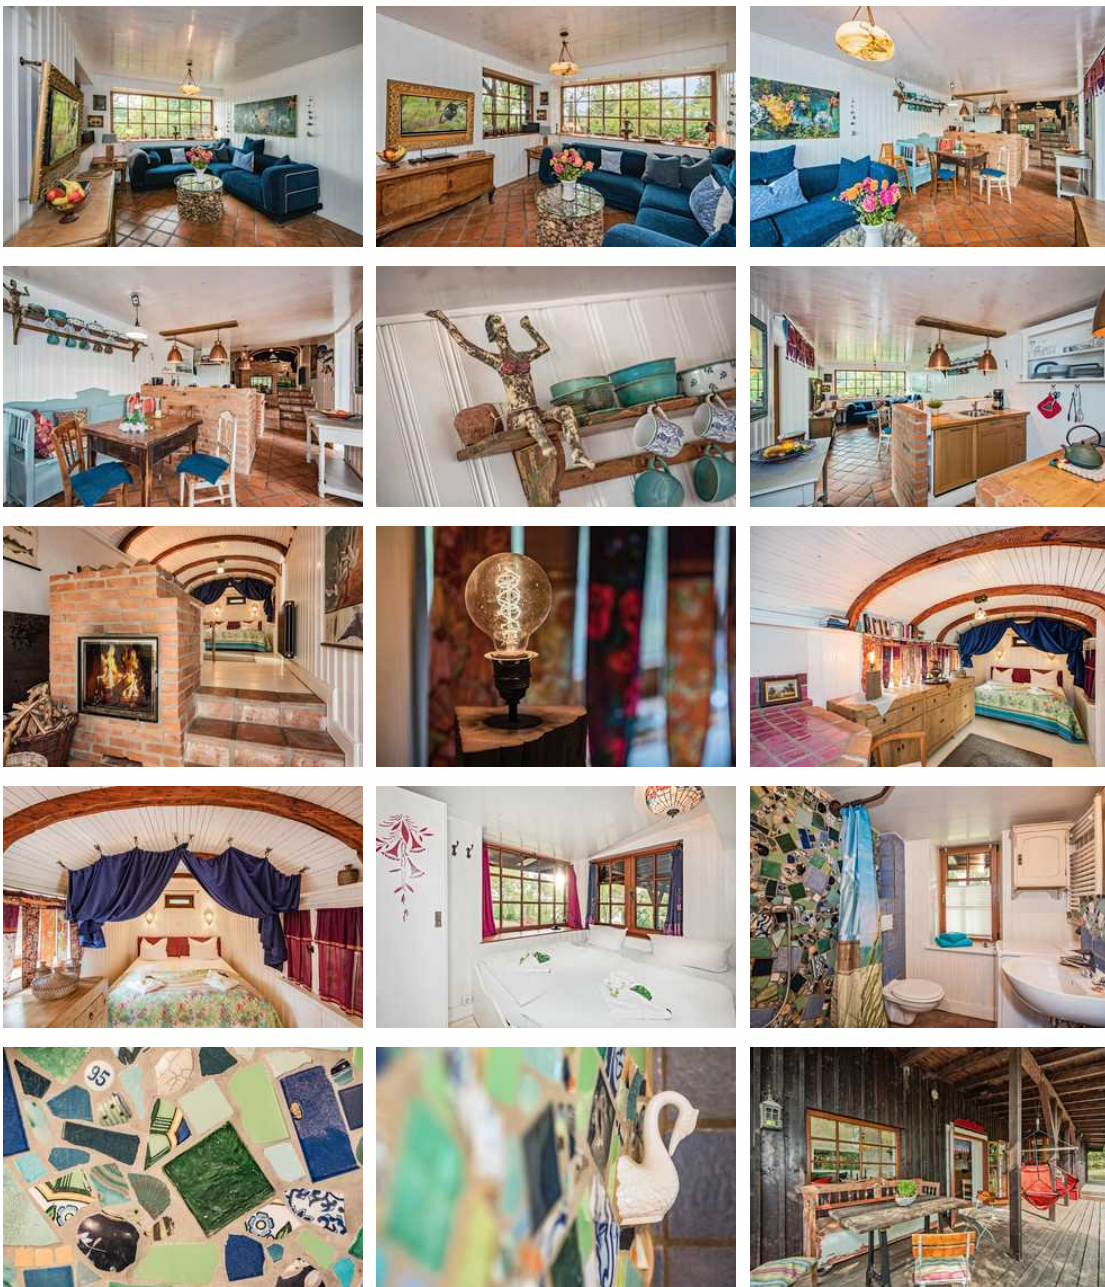

09 Kleiner Wagen - Stubbenfelde

Ferienhaus

Loddin OT Stubbenfelde

Beschreibung

Der "Kleine Wagen" liegt in mitten in der Natur von Stubbenfelde direkt oberhalb des Ostseestrandes. Vegetationsbedingt ist der Blick auf die Ostsee größer oder kleiner. Außerdem hat man einen fantastischen Blick auf den Kölpinsee. Das Grundstück des "Kleinen Wagen" liegt an einer rund 10m hohen Steilküste oberhalb der Ostsee.

Z_Kleiner Wagen- Stubbenfelde

Ideal für Familien! Südexponiert mit Blick auf den Kölpinsee liegt verborgen und phantasieumwoben ein ganz eigenes Ferienhaus. Es sind die tanzenden Farben und die Geschichten erzählenden Details, die das Drinnen und Draußen so lebendig machen und die Besucher so frei für viele neue Gedanken auf dem Weg der Erholung. Im Herzen wärmt ein Lehmofen, dessen Feuer den kältesten Oststürmen trotzt. Es gibt die Wahl: Einschlafen unter dem Wagenhimmel oder Aufwachen mit Blick auf den See. Eine Wohltat bei Hitze oder Sommerregen: eine große überdachte Holzterrasse mit mehreren Sitznischen. Ein wilder, Waldgarten' empfängt den, der sich mit Buch und Gartenstuhl darin bewegt.