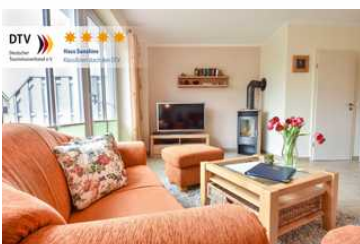

Haus Sunshine

1F ★★★★★

Ferienhaus

Korswandt/Usedom

Beschreibung

Haus Sunshine

F ★★★★★

Dieses gemütliche, mit 4-DTV-Sternen zertifizierte Ferienhaus ist ideal für 4 Personen. Im Erdgeschoss befinden sich ein Badezimmer, das Wohnzimmer mit Kamin und integrierter Küchenzeile sowie die große Terrasse. Im Obergeschoss befinden sich das zweite Badezimmer mit integrierter Sauna sowie die zwei Schlafzimmer (1x Doppelbett + 1x 2 getrennt stehende Betten). Das wunderschönegelegene Haus ist familienfreundlich, die Umgebung lädt zum Radfahren, Spazieren und Baden ein. Ein PKW-Stellplatz ist am Haus vorhanden und ein kostenloser Internetzugang per WLAN steht den Gästen zur Verfügung. Von der Kurabgabe befreit.