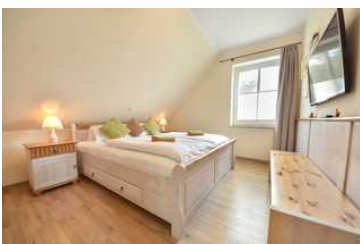

Haus Sunshine

1F ★★★★★

Ferienhaus

Korswandt/Usedom

Beschreibung

Haus Sunshine

F ★★★★★

Dieses gemütliche, mit 4-DTV-Sternen zertifizierte Ferienhaus ist ideal für 4 Personen. Im Erdgeschoss befinden sich ein Badezimmer, das Wohnzimmer mit Kamin und integrierter Küchenzeile sowie die große Terrasse. Im Obergeschoss befinden sich das zweite Badezimmer mit integrierter Sauna sowie die zwei Schlafzimmer (1x Doppelbett + 1x 2 getrennt stehende Betten). Das wunderschönegelegene Haus ist familienfreundlich, die Umgebung lädt zum Radfahren, Spazieren und Baden ein. Ein PKW-Stellplatz ist am Haus vorhanden und ein kostenloser Internetzugang per WLAN steht den Gästen zur Verfügung. Von der Kurabgabe befreit.

Ausstattung Zimmer

Größe: 75 qm

Belegung max.: 4

Anzahl Schlafzimmer: 2

WLAN: ja

Nichtraucher: ja

Spülmaschine: ja

Hinweise zu Haustieren